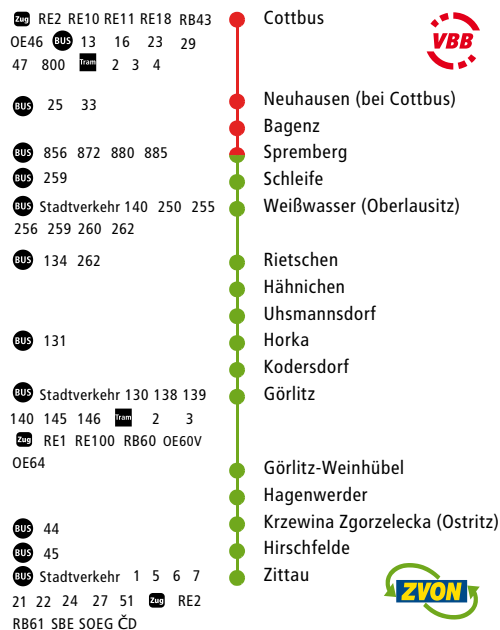

Fahrausweise sind ohne Aufpreis im Zug erhältlich

- ♿ barrierefreie Fahrt
- 5 Montag bis Freitag, nicht am 25., 26. Dez, 1. Jan, 10., 13. Apr, 1., 21. Mai, 1. Juni, 18. Nov
- 8 Montag bis Freitag, nicht am 24.-26., 31. Dez, 1. Jan, 10., 13. Apr, 1., 21. Mai, 1. Juni, 18. Nov
- 12 Montag bis Freitag, auch am 18. Nov, nicht am 24.-26., 31. Dez, 1. Jan, 10., 13. Apr, 1., 21. Mai, 1. Juni
- 25 Samstag, Sonntag sowie am 24.-26., 31. Dez, 1. Jan, 10., 13. Apr, 1., 21. Mai, 1. Juni, 18. Nov
- x Halt auf Verlangen. Bitte Stop-Taste betätigen oder gut sichtbar auf dem Bahnsteig stehen.
- d direkte Verbindung in Richtung Forst (Lausitz) (OE46), ohne Umsteigen in Cottbus Hbf